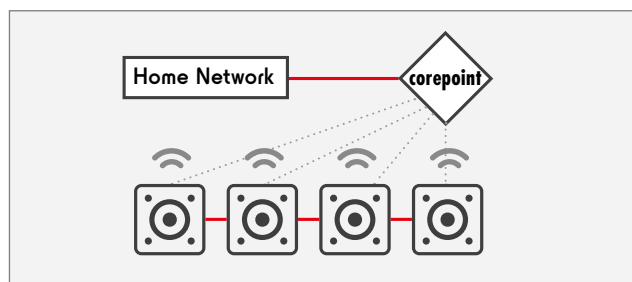

COREPOINT

Draadloos zonder moeite? Corepoint laat toe Artcore luidsprekers draadloos jouw favoriete muziek doorheen de ruimtes te sturen. Het opzetten van een puur audio netwerk zorgt voor een stabielere en bovendien éénvoudig in te stellen muzieksysteem.

omschrijving	Artcore 1200Mbps dual band wireless access point
inputs	2 x 10/100/1000Mbps RJ45 LAN port
voeding	DC in: 12V 1.5A supports IEEE 802.3at PoE, 48V (30W full load)
afmetingen (l x b x h)	198 x 198 x 32 mm
gewicht	0,5kg

Eénvoudige installatie dankzij de geïntegreerde montagebasis.

Geniet draadloos van jouw favoriete muziek in éénder welke ruimte.